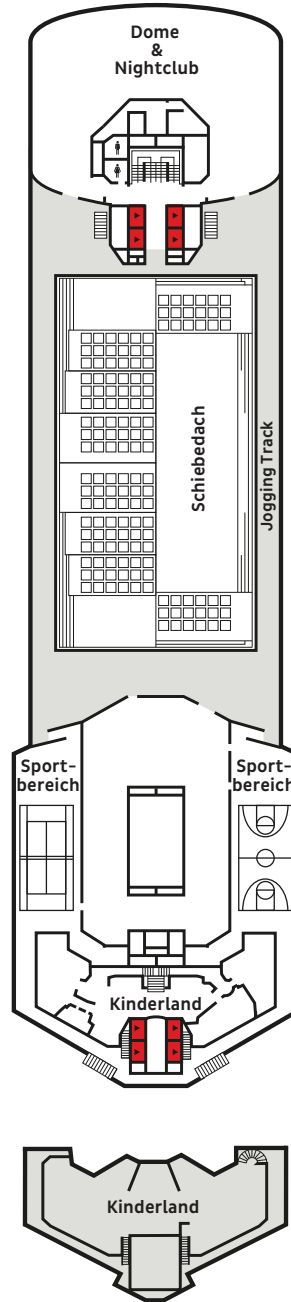

Atlantic Deck
(Deck 4)

Main Deck
(Deck 5)

Promenade Deck
(Deck 6)

Boat Deck
(Deck 7)

Upper Deck
(Deck 8)

- 01 Innenkabine, Deck 4
- 02 Innenkabine vorn/achtern, Deck 5/6/9
- 03 Innenkabine, Deck 5/6/9/10
- 04 Außenkabine mit Bullauge vorn, Deck 4/5
- 05 Außenkabine mit Fenster (teilw. sichtbehindert), Deck 6
- 06 Außenkabine mit Fenster vorn/achtern, Deck 6
- 07 Außenkabine mit Fenster vorn/achtern, Deck 4
- 08 Außenkabine mit Fenster vorn/achtern, Deck 5/9
- 09 Außenkabine mit Fenster, Deck 6
- 10 Außenkabine mit Fenster & Verbindungstür (Familie), Deck 4
- 11 Außenkabine mit Fenster, Deck 4
- 12 Außenkabine mit Fenster, Deck 5
- 13 Außenkabine mit Balkon vorn/achtern, Deck 9/10
- 14 Außenkabine mit Balkon, Deck 9/10
- 15 Suite mit Balkon, Deck 10
- 16 Penthouse Suite mit Balkon, Deck 10

Veranda Deck
(Deck 9)

Navigator Deck
(Deck 10)

Lido Deck
(Deck 11)

Sports Deck
(Deck 12)

- Lift
- ⊗ Teilweise sichtbehindert
- Zusätzliches Oberbett
- ◁ Zusätzliches Einzel-Sofabett (Kat. 15 & 16: Doppel-Sofabett)
- ⊞ Familienkabinen mit Verbindungstür
- ☆ Unterbetten als King-Size-Bett arrangiert
- Kabine mit Dusche für Gäste mit eingeschränkter Mobilität
- ▣ Kabine mit Dusche für Gäste mit eingeschränkter Mobilität (nicht mit Rollstuhl zugänglich)

Technische Details

Bordsprache: Deutsch, Englisch

Passagiere/Crewmitglieder: ca. 1.000 / ca. 550

Baujahr: 1993 (Umbau 2015, Renovierung 2017 u. 2021)

Länge/Breite/Tiefgang: 219 m/31 m/7,8 m

Stromspannung: 220 Volt