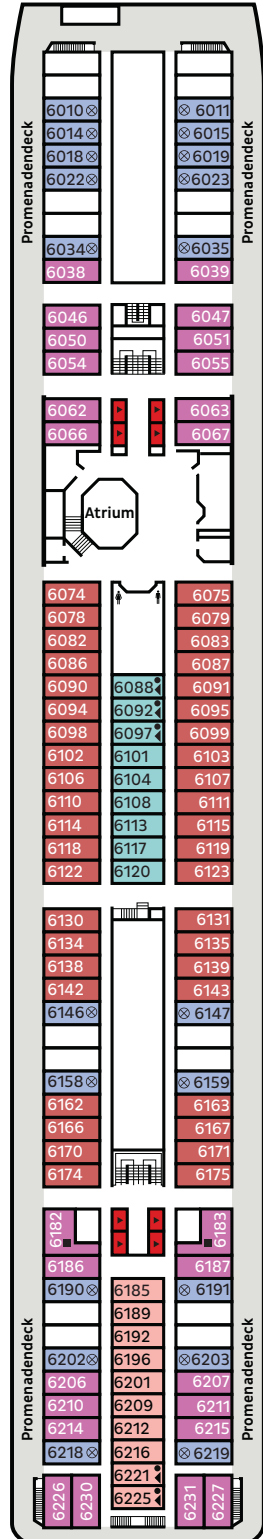

VASCO DA GAMA im Detail

Für jeden Anspruch die passende Kabine

Ihr Zuhause auf hoher See: An Bord der VASCO DA GAMA finden Sie genau die passende Kabine für Ihre Kreuzfahrt auf den Weltmeeren. Egal auf welchem Deck und in welcher Kategorie – Sie werden sich rundum wohlfühlen. Alle unsere Kabinen sind mit einem Kleiderschrank, Dusche oder Badewanne, WC, einer individuell regulierbaren Klimaanlage/Heizung, einem Safe und einem SAT-TV ausgestattet. Die Betten können auf Wunsch getrennt gestellt werden. In allen Kabinen sind Haartrockner vorhanden.

Was Sie sonst noch wissen müssen

Die Bordwährung ist Euro. Sie können am Ende der Kreuzfahrt Ihre Rechnung sowie an Bord gebuchte Ausflüge bequem bar oder mit Ihrer Kreditkarte (Mastercard, VISA) bezahlen.

Atlantic Deck
(Deck 4)

Main Deck
(Deck 5)

Promenade Deck
(Deck 6)

Boat Deck
(Deck 7)

Upper Deck
(Deck 8)

- 01 Innenkabine, Deck 4
- 02 Innenkabine vorn/achtern, Deck 5/6/9
- 03 Innenkabine, Deck 5/6/9/10
- 04 Außenkabine mit Bullauge vorn, Deck 4/5
- 05 Außenkabine mit Fenster (teilw. sichtbehindert), Deck 6
- 06 Außenkabine mit Fenster vorn/achtern, Deck 6
- 07 Außenkabine mit Fenster vorn/achtern, Deck 4
- 08 Außenkabine mit Fenster vorn/achtern, Deck 5/9
- 09 Außenkabine mit Fenster, Deck 6
- 10 Außenkabine mit Fenster & Verbindungstür (Familie), Deck 4
- 11 Außenkabine mit Fenster, Deck 4
- 12 Außenkabine mit Fenster, Deck 5
- 13 Außenkabine mit Balkon vorn/achtern, Deck 9/10
- 14 Außenkabine mit Balkon, Deck 9/10
- 15 Suite mit Balkon, Deck 10
- 16 Penthouse Suite mit Balkon, Deck 10

Technische Details

Bordsprache: Deutsch, Englisch

Passagiere/Crewmitglieder: ca. 1.000 / ca. 550

Baujahr: 1993 (Umbau 2015, Renovierung 2017 u. 2021)

Länge/Breite/Tiefgang: 219 m/31 m/7,8 m

Stromspannung: 220 Volt