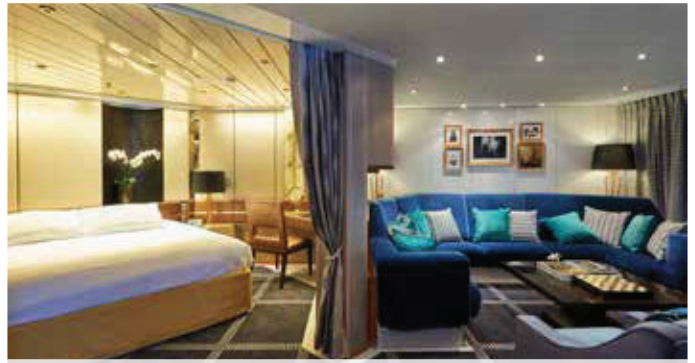

VASCO DA GAMA im Detail

Für jeden Anspruch die passende Kabine

Ihr Zuhause auf hoher See: An Bord der VASCO DA GAMA finden Sie genau die passende Kabine für Ihre Kreuzfahrt auf den Weltmeeren. Egal auf welchem Deck und in welcher Kategorie – Sie werden sich rundum wohlfühlen. Alle unsere Kabinen sind mit einem Kleiderschrank, Dusche oder Badewanne, WC, einer individuell regulierbaren Klimaanlage/Heizung, einem Safe und einem SAT-TV ausgestattet. Die Betten können auf Wunsch getrennt gestellt werden. In allen Kabinen sind Haartrockner vorhanden.

WLAN: gegen Gebühr

Ihr modernes Hotelzimmer auf hoher See

Penthouse Suite mit Balkon

Penthouse Suite mit Balkon

Suite mit Balkon

Suite mit Balkon

Außenkabine mit Balkon

Außenkabine mit Fenster & Doppelbett

Kat. 15 Suite mit Balkon Deck 10

- 34,7 m², maximale Belegung: 4 Personen
- Balkon mit Sitzmöbeln
- King-Size-Doppelbett (kann auf Wunsch getrennt gestellt werden)
- Sitzbereich inklusive Sofa/-bett, als Doppelbett arrangierbar
- Bad mit Dusche oder Badewanne/Whirlpool & Föhn
- TV-Flachbildschirm, DVD-Player, Telefon, Safe
- Zubereitungsmöglichkeit für Kaffee/Tee
- Individuell regulierbare Klimaanlage
- **Extras für Gäste der Suiten (Kategorie 15):**
 - Willkommensgruß mit Obststeller, 1 Flasche Wein & Wasser
 - Abendlicher Gruß aus der Küche
 - Wäsche-Service
 - Bevorzugter Check-In & Check-Out (nach Möglichkeit)
 - Atlas, Fernglas, Regenschirm & Bademantel für die Dauer der Reise sowie Frotteeslipper