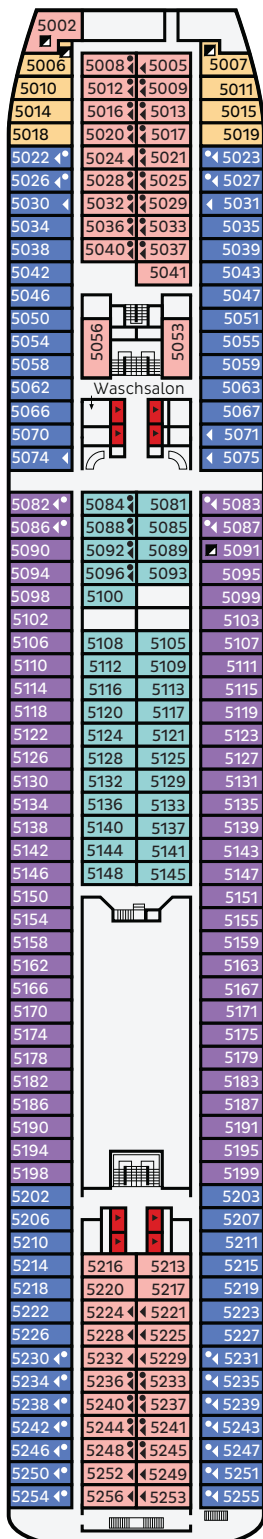

VASCO DA GAMA im Detail

Für jeden Anspruch die passende Kabine

Ihr Zuhause auf hoher See: An Bord der VASCO DA GAMA finden Sie genau die passende Kabine für Ihre Kreuzfahrt auf den Weltmeeren. Egal auf welchem Deck und in welcher Kategorie – Sie werden sich rundum wohlfühlen. Alle unsere Kabinen sind mit einem Kleiderschrank, Dusche oder Badewanne, WC, einer individuell regulierbaren Klimaanlage/Heizung, einem Safe und einem SAT-TV ausgestattet. Die Betten können auf Wunsch getrennt gestellt werden. In allen Kabinen sind Haartrockner vorhanden.

Atlantic Deck
(Deck 4)

Main Deck
(Deck 5)

Promenade Deck
(Deck 6)

Boat Deck
(Deck 7)

Upper Deck
(Deck 8)

- 01 Innenkabine, Deck 4
- 02 Innenkabine vorn/achtern, Deck 5/6/9
- 03 Innenkabine, Deck 5/6/9/10
- 04 Außenkabine mit Bullauge vorn, Deck 4/5
- 05 Außenkabine mit Fenster (teilw. sichtbehindert), Deck 6
- 06 Außenkabine mit Fenster vorn/achtern, Deck 6
- 07 Außenkabine mit Fenster vorn/achtern, Deck 4
- 08 Außenkabine mit Fenster vorn/achtern, Deck 5/9
- 09 Außenkabine mit Fenster, Deck 6
- 10 Außenkabine mit Fenster & Verbindungstür (Familie), Deck 4
- 11 Außenkabine mit Fenster, Deck 4
- 12 Außenkabine mit Fenster, Deck 5
- 13 Außenkabine mit Balkon vorn/achtern, Deck 9/10
- 14 Außenkabine mit Balkon, Deck 9/10
- 15 Suite mit Balkon, Deck 10
- 16 Penthouse Suite mit Balkon, Deck 10

Technische Details

Bordsprache: Deutsch, Englisch

Passagiere/Crewmitglieder: ca. 1.000 / ca. 550

Baujahr: 1993 (Umbau 2015, Renovierung 2017 u. 2021)

Länge/Breite/Tiefgang: 219 m/31 m/7,8 m

Stromspannung: 220 Volt