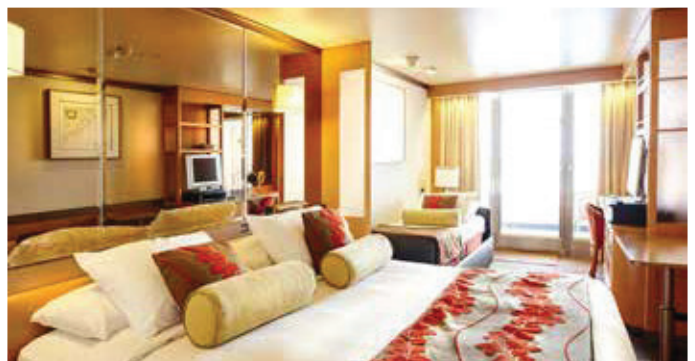

VASCO DA GAMA im Detail

Für jeden Anspruch die passende Kabine

Ihr Zuhause auf hoher See: An Bord der VASCO DA GAMA finden Sie genau die passende Kabine für Ihre Kreuzfahrt auf den Weltmeeren. Egal auf welchem Deck und in welcher Kategorie – Sie werden sich rundum wohlfühlen. Alle unsere Kabinen sind mit einem Kleiderschrank, Dusche oder Badewanne, WC, einer individuell regulierbaren Klimaanlage/Heizung, einem Safe und einem SAT-TV ausgestattet. Die Betten können auf Wunsch getrennt gestellt werden. In allen Kabinen sind Haartrockner vorhanden.

WLAN: gegen Gebühr

Ihr modernes Hotelzimmer auf hoher See

Penthouse Suite mit Balkon

Penthouse Suite mit Balkon

Suite mit Balkon

Suite mit Balkon

Außenkabine mit Balkon

Außenkabine mit Fenster & Doppelbett

Kat. 15 Suite mit Balkon Deck 10

- 34,7 m², maximale Belegung: 4 Personen
- Balkon mit Sitzmöbeln
- King-Size-Doppelbett (kann auf Wunsch getrennt gestellt werden)
- Sitzbereich inklusive Sofa/-bett, als Doppelbett arrangierbar
- Bad mit Dusche oder Badewanne/Whirlpool & Föhn
- TV-Flachbildschirm, DVD-Player, Telefon, Safe
- Zubereitungsmöglichkeit für Kaffee/Tee
- Individuell regulierbare Klimaanlage
- **Extras für Gäste der Suiten (Kategorie 15):**
 - Willkommensgruß mit Obststeller, 1 Flasche Wein & Wasser
 - Abendlicher Gruß aus der Küche
 - Wäsche-Service
 - Bevorzugter Check-In & Check-Out (nach Möglichkeit)
 - Atlas, Fernglas, Regenschirm & Bademantel für die Dauer der Reise sowie Frotteeslipper