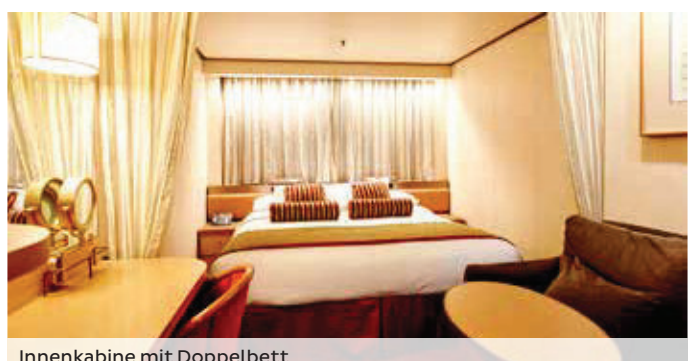

Innenkabine mit Doppelbett