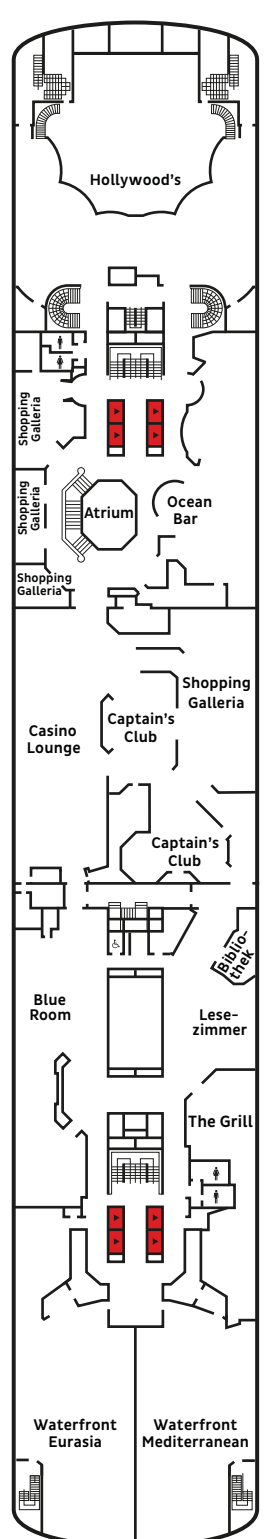

Atlantic Deck
(Deck 4)

Main Deck
(Deck 5)

Promenade Deck
(Deck 6)

Boat Deck
(Deck 7)

Upper Deck
(Deck 8)

- 01 Innenkabine, Deck 4
- 02 Innenkabine vorn/achtern, Deck 5/6/9
- 03 Innenkabine, Deck 5/6/9/10
- 04 Außenkabine mit Bullauge vorn, Deck 4/5
- 05 Außenkabine mit Fenster (teilw. sichtbehindert), Deck 6
- 06 Außenkabine mit Fenster vorn/achtern, Deck 6
- 07 Außenkabine mit Fenster vorn/achtern, Deck 4
- 08 Außenkabine mit Fenster vorn/achtern, Deck 5/9
- 09 Außenkabine mit Fenster, Deck 6
- 10 Außenkabine mit Fenster & Verbindungstür (Familie), Deck 4
- 11 Außenkabine mit Fenster, Deck 4
- 12 Außenkabine mit Fenster, Deck 5
- 13 Außenkabine mit Balkon vorn/achtern, Deck 9/10
- 14 Außenkabine mit Balkon, Deck 9/10
- 15 Suite mit Balkon, Deck 10
- 16 Penthouse Suite mit Balkon, Deck 10

Veranda Deck
(Deck 9)

Navigator Deck
(Deck 10)

Lido Deck
(Deck 11)

Sports Deck
(Deck 12)

- Lift
- ⊗ Teilweise sichtbehindert
- Zusätzliches Oberbett
- ◁ Zusätzliches Einzel-Sofabett (Kat. 15 & 16: Doppel-Sofabett)
- ⊞ Familienkabinen mit Verbindungstür
- ☆ Unterbetten als King-Size-Bett arrangiert
- Kabine mit Dusche für Gäste mit eingeschränkter Mobilität
- ▣ Kabine mit Dusche für Gäste mit eingeschränkter Mobilität (nicht mit Rollstuhl zugänglich)

Technische Details

Bordsprache: Deutsch, Englisch

Passagiere/Crewmitglieder: ca. 1.000 / ca. 550

Baujahr: 1993 (Umbau 2015, Renovierung 2017 u. 2021)

Länge/Breite/Tiefgang: 219 m/31 m/7,8 m

Stromspannung: 220 Volt