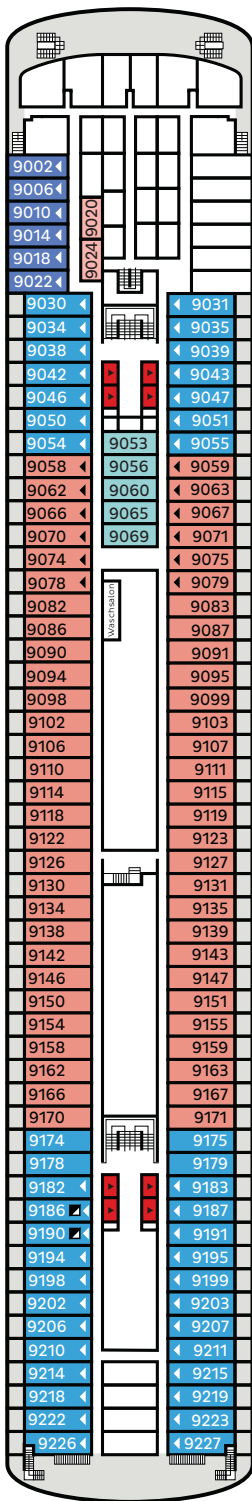

Atlantic Deck
(Deck 4)

Main Deck
(Deck 5)

Promenade Deck
(Deck 6)

Boat Deck
(Deck 7)

Upper Deck
(Deck 8)

- 01 Innenkabine, Deck 4
- 02 Innenkabine vorn/achtern, Deck 5/6/9
- 03 Innenkabine, Deck 5/6/9/10
- 04 Außenkabine mit Bullauge vorn, Deck 4/5
- 05 Außenkabine mit Fenster (teilw. sichtbehindert), Deck 6
- 06 Außenkabine mit Fenster vorn/achtern, Deck 6
- 07 Außenkabine mit Fenster vorn/achtern, Deck 4
- 08 Außenkabine mit Fenster vorn/achtern, Deck 5/9
- 09 Außenkabine mit Fenster, Deck 6
- 10 Außenkabine mit Fenster & Verbindungstür (Familie), Deck 4
- 11 Außenkabine mit Fenster, Deck 4
- 12 Außenkabine mit Fenster, Deck 5
- 13 Außenkabine mit Balkon vorn/achtern, Deck 9/10
- 14 Außenkabine mit Balkon, Deck 9/10
- 15 Suite mit Balkon, Deck 10
- 16 Penthouse Suite mit Balkon, Deck 10

Veranda Deck
(Deck 9)

Navigator Deck
(Deck 10)

Lido Deck
(Deck 11)

Sports Deck
(Deck 12)

- Lift
- ⊗ Teilweise sichtbehindert
- Zusätzliches Oberbett
- ◁ Zusätzliches Einzel-Sofabett (Kat. 15 & 16: Doppel-Sofabett)
- ⊞ Familienkabinen mit Verbindungstür
- ☆ Unterbetten als King-Size-Bett arrangiert
- Kabine mit Dusche für Gäste mit eingeschränkter Mobilität
- ▣ Kabine mit Dusche für Gäste mit eingeschränkter Mobilität (nicht mit Rollstuhl zugänglich)

Technische Details

Bordsprache: Deutsch, Englisch

Passagiere/Crewmitglieder: ca. 1.000 / ca. 550

Baujahr: 1993 (Umbau 2015, Renovierung 2017 u. 2021)

Länge/Breite/Tiefgang: 219 m/31 m/7,8 m

Stromspannung: 220 Volt