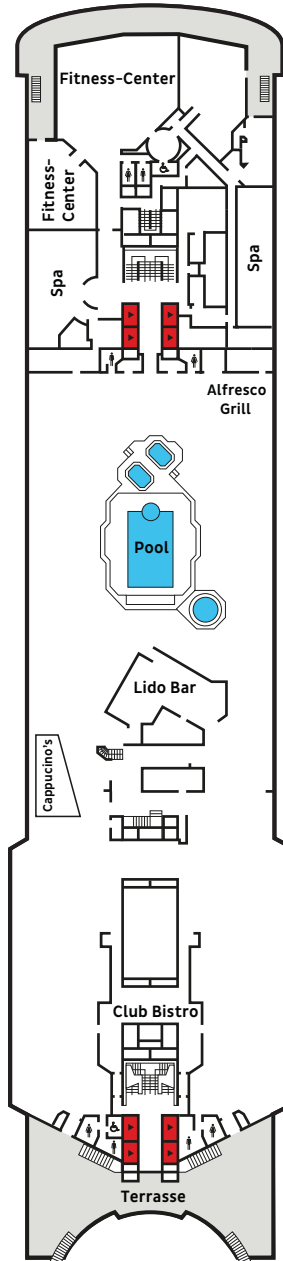

Atlantic Deck
(Deck 4)

Main Deck
(Deck 5)

Promenade Deck
(Deck 6)

Boat Deck
(Deck 7)

Upper Deck
(Deck 8)

- 01 Innenkabine, Deck 4
- 02 Innenkabine vorn/achtern, Deck 5/6/9
- 03 Innenkabine, Deck 5/6/9/10
- 04 Außenkabine mit Bullauge vorn, Deck 4/5
- 05 Außenkabine mit Fenster (teilw. sichtbehindert), Deck 6
- 06 Außenkabine mit Fenster vorn/achtern, Deck 6
- 07 Außenkabine mit Fenster vorn/achtern, Deck 4
- 08 Außenkabine mit Fenster vorn/achtern, Deck 5/9
- 09 Außenkabine mit Fenster, Deck 6
- 10 Außenkabine mit Fenster & Verbindungstür (Familie), Deck 4
- 11 Außenkabine mit Fenster, Deck 4
- 12 Außenkabine mit Fenster, Deck 5
- 13 Außenkabine mit Balkon vorn/achtern, Deck 9/10
- 14 Außenkabine mit Balkon, Deck 9/10
- 15 Suite mit Balkon, Deck 10
- 16 Penthouse Suite mit Balkon, Deck 10

Veranda Deck
(Deck 9)

Navigator Deck
(Deck 10)

Lido Deck
(Deck 11)

Sports Deck
(Deck 12)

- Lift
- ⊗ Teilweise sichtbehindert
- Zusätzliches Oberbett
- ◁ Zusätzliches Einzel-Sofabett (Kat. 15 & 16: Doppel-Sofabett)
- ⊞ Familienkabinen mit Verbindungstür
- ☆ Unterbetten als King-Size-Bett arrangiert
- Kabine mit Dusche für Gäste mit eingeschränkter Mobilität
- ▣ Kabine mit Dusche für Gäste mit eingeschränkter Mobilität (nicht mit Rollstuhl zugänglich)

Technische Details

Bordsprache: Deutsch, Englisch

Passagiere/Crewmitglieder: ca. 1.000 / ca. 550

Baujahr: 1993 (Umbau 2015, Renovierung 2017 u. 2021)

Länge/Breite/Tiefgang: 219 m/31 m/7,8 m

Stromspannung: 220 Volt