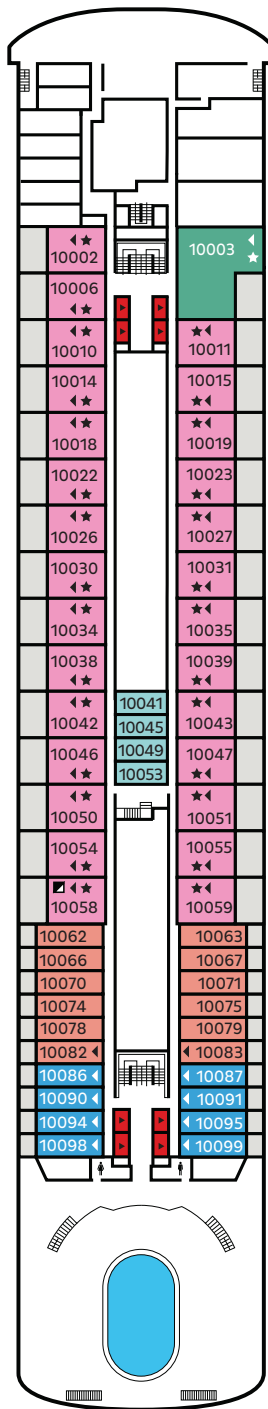

Atlantic Deck
(Deck 4)

Main Deck
(Deck 5)

Promenade Deck
(Deck 6)

Boat Deck
(Deck 7)

Upper Deck
(Deck 8)

- 01 Innenkabine, Deck 4
- 02 Innenkabine vorn/achtern, Deck 5/6/9
- 03 Innenkabine, Deck 5/6/9/10
- 04 Außenkabine mit Bullauge vorn, Deck 4/5
- 05 Außenkabine mit Fenster (teilw. sichtbehindert), Deck 6
- 06 Außenkabine mit Fenster vorn/achtern, Deck 6
- 07 Außenkabine mit Fenster vorn/achtern, Deck 4
- 08 Außenkabine mit Fenster vorn/achtern, Deck 5/9
- 09 Außenkabine mit Fenster, Deck 6
- 10 Außenkabine mit Fenster & Verbindungstür (Familie), Deck 4
- 11 Außenkabine mit Fenster, Deck 4
- 12 Außenkabine mit Fenster, Deck 5
- 13 Außenkabine mit Balkon vorn/achtern, Deck 9/10
- 14 Außenkabine mit Balkon, Deck 9/10
- 15 Suite mit Balkon, Deck 10
- 16 Penthouse Suite mit Balkon, Deck 10

Veranda Deck
(Deck 9)

Navigator Deck
(Deck 10)

Lido Deck
(Deck 11)

Sports Deck
(Deck 12)

- Lift
- ⊗ Teilweise sichtbehindert
- Zusätzliches Oberbett
- ◁ Zusätzliches Einzel-Sofabett (Kat. 15 & 16: Doppel-Sofabett)
- ⊞ Familienkabinen mit Verbindungstür
- ☆ Unterbetten als King-Size-Bett arrangiert
- Kabine mit Dusche für Gäste mit eingeschränkter Mobilität
- ▣ Kabine mit Dusche für Gäste mit eingeschränkter Mobilität (nicht mit Rollstuhl zugänglich)

Technische Details

Bordsprache: Deutsch, Englisch

Passagiere/Crewmitglieder: ca. 1.000 / ca. 550

Baujahr: 1993 (Umbau 2015, Renovierung 2017 u. 2021)

Länge/Breite/Tiefgang: 219 m/31 m/7,8 m

Stromspannung: 220 Volt