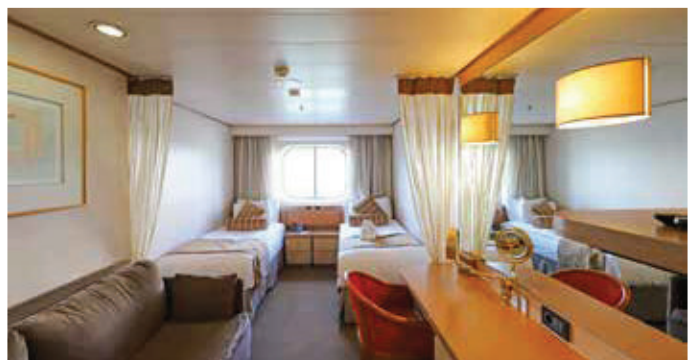

VASCO DA GAMA im Detail

Für jeden Anspruch die passende Kabine

Ihr Zuhause auf hoher See: An Bord der VASCO DA GAMA finden Sie genau die passende Kabine für Ihre Kreuzfahrt auf den Weltmeeren. Egal auf welchem Deck und in welcher Kategorie – Sie werden sich rundum wohlfühlen. Alle unsere Kabinen sind mit einem Kleiderschrank, Dusche oder Badewanne, WC, einer individuell regulierbaren Klimaanlage/Heizung, einem Safe und einem SAT-TV ausgestattet. Die Betten können auf Wunsch getrennt gestellt werden. In allen Kabinen sind Haartrockner vorhanden.

WLAN: gegen Gebühr

Ihr modernes Hotelzimmer auf hoher See

Penthouse Suite mit Balkon

Penthouse Suite mit Balkon

Suite mit Balkon

Suite mit Balkon

Außenkabine mit Balkon

Außenkabine mit Fenster & Doppelbett

Kat. 15 Suite mit Balkon Deck 10

- 34,7 m², maximale Belegung: 4 Personen
- Balkon mit Sitzmöbeln
- King-Size-Doppelbett (kann auf Wunsch getrennt gestellt werden)
- Sitzbereich inklusive Sofa/-bett, als Doppelbett arrangierbar
- Bad mit Dusche oder Badewanne/Whirlpool & Föhn
- TV-Flachbildschirm, DVD-Player, Telefon, Safe
- Zubereitungsmöglichkeit für Kaffee/Tee
- Individuell regulierbare Klimaanlage
- **Extras für Gäste der Suiten (Kategorie 15):**
 - Willkommensgruß mit Obststeller, 1 Flasche Wein & Wasser
 - Abendlicher Gruß aus der Küche
 - Wäsche-Service
 - Bevorzugter Check-In & Check-Out (nach Möglichkeit)
 - Atlas, Fernglas, Regenschirm & Bademantel für die Dauer der Reise sowie Frotteeslipper