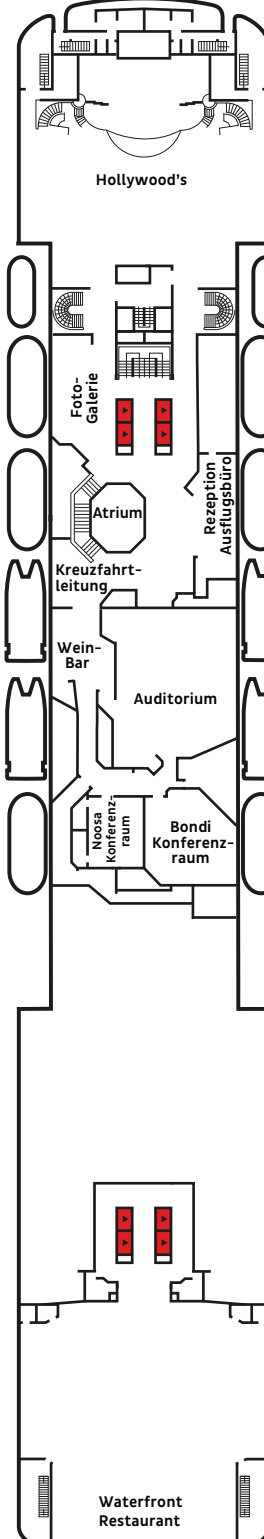

Atlantic Deck
(Deck 4)

Main Deck
(Deck 5)

Promenade Deck
(Deck 6)

Boat Deck
(Deck 7)

Upper Deck
(Deck 8)

- 01 Innenkabine, Deck 4
- 02 Innenkabine vorn/achtern, Deck 5/6/9
- 03 Innenkabine, Deck 5/6/9/10
- 04 Außenkabine mit Bullauge vorn, Deck 4/5
- 05 Außenkabine mit Fenster (teilw. sichtbehindert), Deck 6
- 06 Außenkabine mit Fenster vorn/achtern, Deck 6
- 07 Außenkabine mit Fenster vorn/achtern, Deck 4
- 08 Außenkabine mit Fenster vorn/achtern, Deck 5/9
- 09 Außenkabine mit Fenster, Deck 6
- 10 Außenkabine mit Fenster & Verbindungstür (Familie), Deck 4
- 11 Außenkabine mit Fenster, Deck 4
- 12 Außenkabine mit Fenster, Deck 5
- 13 Außenkabine mit Balkon vorn/achtern, Deck 9/10
- 14 Außenkabine mit Balkon, Deck 9/10
- 15 Suite mit Balkon, Deck 10
- 16 Penthouse Suite mit Balkon, Deck 10

Technische Details

Bordsprache: Deutsch, Englisch

Passagiere/Crewmitglieder: ca. 1.000 / ca. 550

Baujahr: 1993 (Umbau 2015, Renovierung 2017 u. 2021)

Länge/Breite/Tiefgang: 219 m/31 m/7,8 m

Stromspannung: 220 Volt