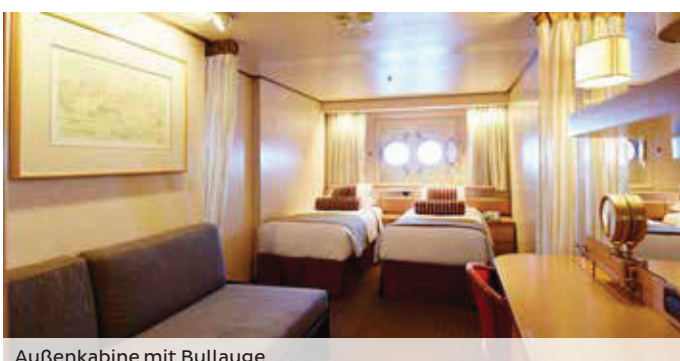

Außenkabine mit Bullauge