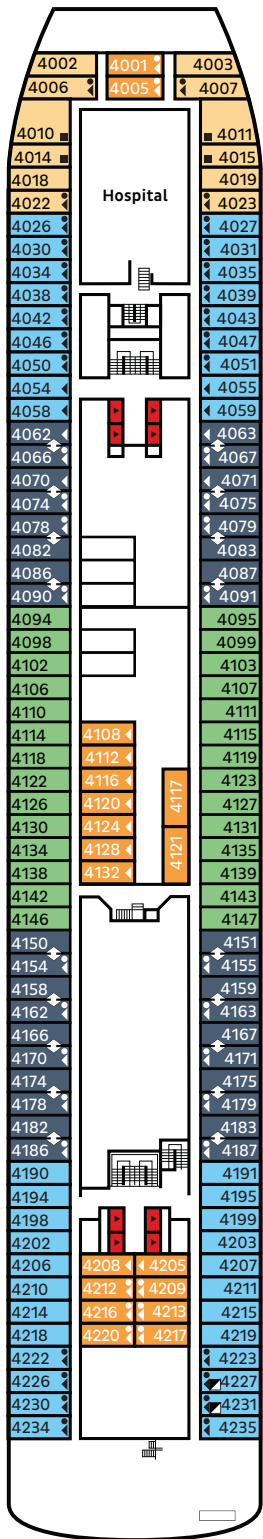

VASCO DA GAMA im Detail

Für jeden Anspruch die passende Kabine

Ihr Zuhause auf hoher See: An Bord der VASCO DA GAMA finden Sie genau die passende Kabine für Ihre Kreuzfahrt auf den Weltmeeren. Egal auf welchem Deck und in welcher Kategorie – Sie werden sich rundum wohlfühlen. Alle unsere Kabinen sind mit einem Kleiderschrank, Dusche oder Badewanne, WC, einer individuell regulierbaren Klimaanlage/Heizung, einem Safe und einem SAT-TV ausgestattet. Die Betten können auf Wunsch getrennt gestellt werden. In allen Kabinen sind Haartrockner vorhanden.

Atlantic Deck
(Deck 4)

Main Deck
(Deck 5)

Promenade Deck
(Deck 6)

Boat Deck
(Deck 7)

Upper Deck
(Deck 8)

- 01 Innenkabine, Deck 4
- 02 Innenkabine vorn/achtern, Deck 5/6/9
- 03 Innenkabine, Deck 5/6/9/10
- 04 Außenkabine mit Bullauge vorn, Deck 4/5
- 05 Außenkabine mit Fenster (teilw. sichtbehindert), Deck 6
- 06 Außenkabine mit Fenster vorn/achtern, Deck 6
- 07 Außenkabine mit Fenster vorn/achtern, Deck 4
- 08 Außenkabine mit Fenster vorn/achtern, Deck 5/9
- 09 Außenkabine mit Fenster, Deck 6
- 10 Außenkabine mit Fenster & Verbindungstür (Familie), Deck 4
- 11 Außenkabine mit Fenster, Deck 4
- 12 Außenkabine mit Fenster, Deck 5
- 13 Außenkabine mit Balkon vorn/achtern, Deck 9/10
- 14 Außenkabine mit Balkon, Deck 9/10
- 15 Suite mit Balkon, Deck 10
- 16 Penthouse Suite mit Balkon, Deck 10

Technische Details

Bordsprache: Deutsch, Englisch

Passagiere/Crewmitglieder: ca. 1.000 / ca. 550

Baujahr: 1993 (Umbau 2015, Renovierung 2017 u. 2021)

Länge/Breite/Tiefgang: 219 m/31 m/7,8 m

Stromspannung: 220 Volt