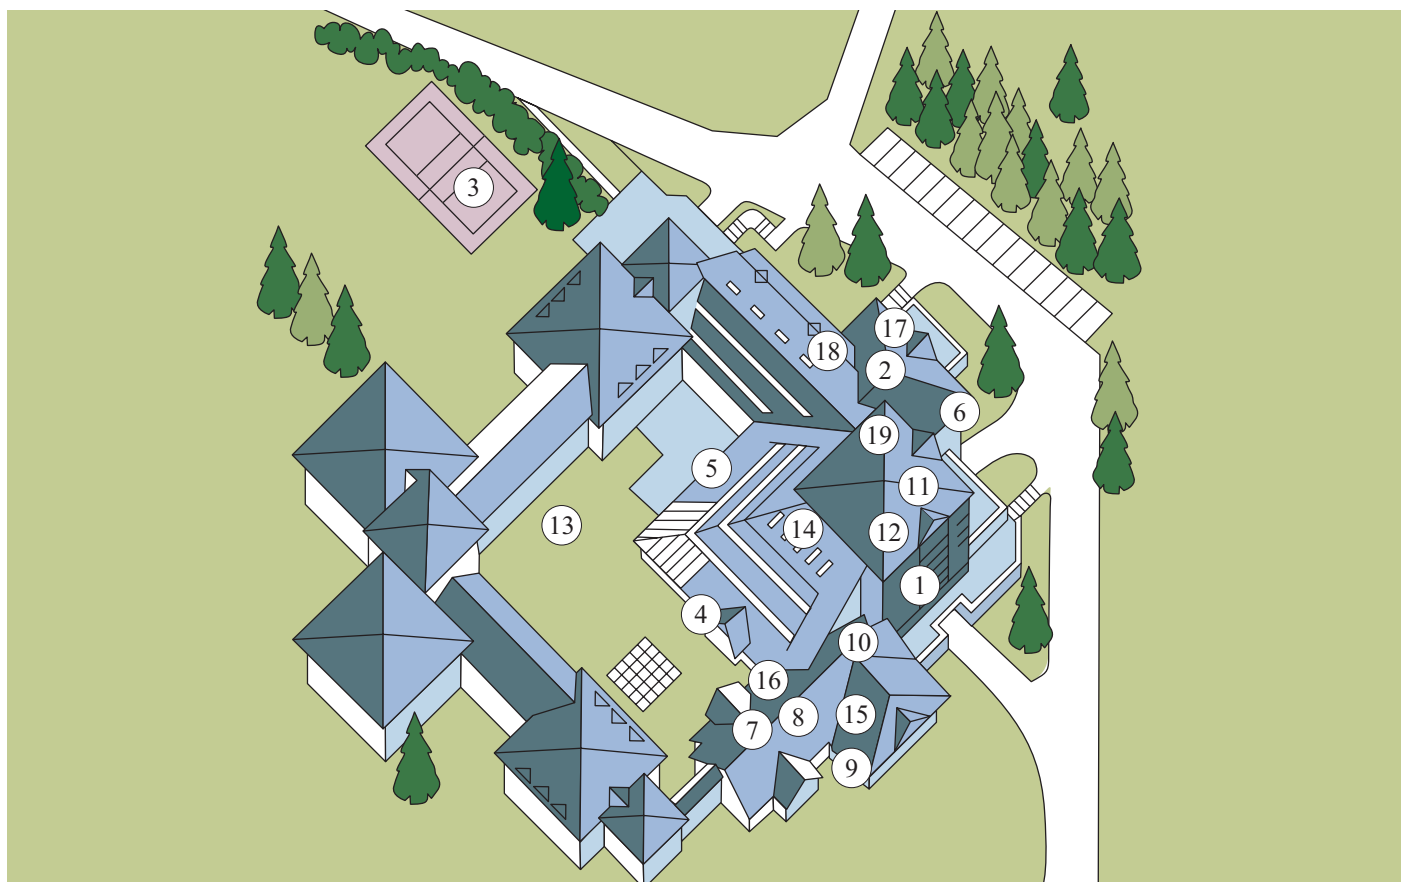

# LAGEPLAN

ROBINSON® CLUB SCHLANITZEN ALM

- |    |                         |    |                |
|----|-------------------------|----|----------------|
| 1  | REZEPTION               | 11 | ROBIN STORE    |
| 2  | NITE CLUB               | 12 | WellFit-SPA    |
| 3  | MULTI-COURT             | 13 | SONNENTERRASSE |
| 4  | HAUPTBAR                | 14 | THEATER        |
| 5  | SPEZIALITÄTENRESTAURANT | 15 | SAUNA          |
| 6  | HAUPTRESTAURANT         | 16 | RUHERAUM       |
| 7  | INNENPOOL               | 17 | ROBY CLUB      |
| 8  | SOLARIUM                | 18 | GÄSTEWÄSCHEREI |
| 9  | GROUPFITNESS            | 19 | KLETTERRAUM    |
| 10 | FITNESS-STUDIO          |    |                |