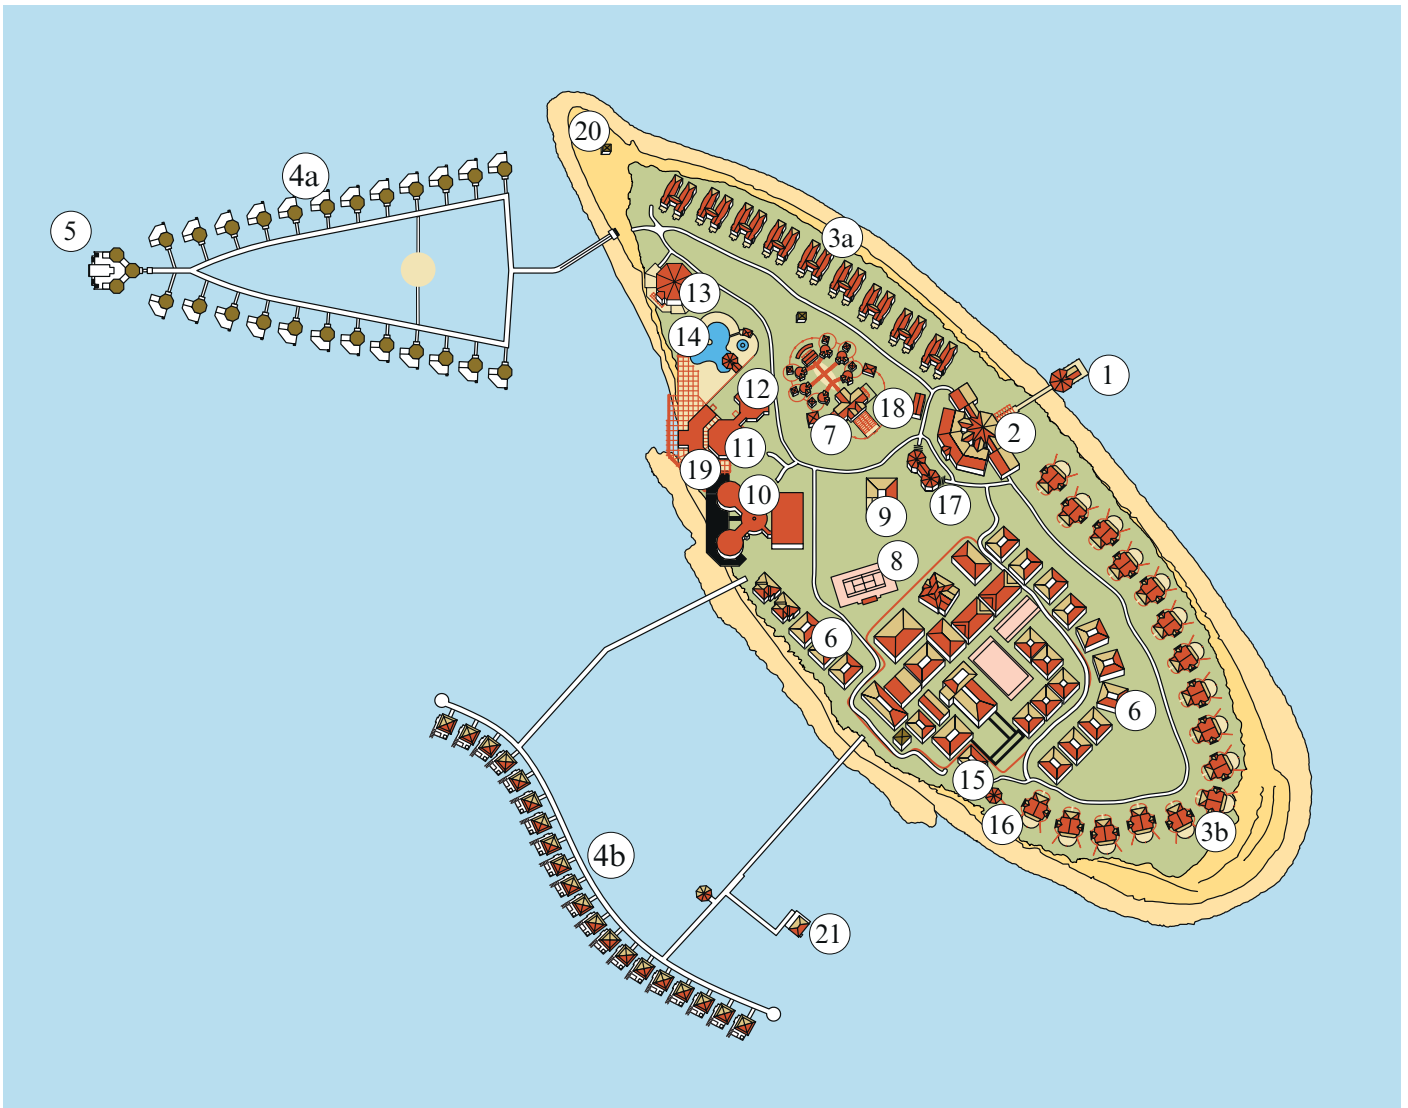

# LAGEPLAN

## ROBINSON® CLUB MALDIVES

- |    |  |    |                        |
|----|--|----|------------------------|
| 1  | EMPFANGSPAVILLON                             | 11 | HAUPTBAR               |
| 2  | REZEPTION                                    | 12 | SHOPS                  |
| 3a | STRANDBUNGALOWS MEERBLICK                    | 13 | DAS EDEL               |
| 3b | STRANDBUNGALOWS MEERSEITE                    | 14 | POOL, POOLBAR          |
| 4  | WASSERBUNGALOWS                              | 15 | WASSERSPORTSTATION     |
| 4b | <b>NEU:</b> WASSERBUNGALOWS MIT PRIVATE POOL | 16 | TAUCHBASIS             |
| 5  | PRÄSIDENTENSUITE                             | 17 | SEMINARRÄUME           |
| 6  | GARTENBUNGALOWS                              | 18 | ARZT                   |
| 7  | WellFit-SPA                                  | 19 | ROBIN STORE/INFOCENTER |
| 8  | BEACH-VOLLEYBALL                             | 20 | SUNDOWNER BAR          |
| 9  | FITNESSSTUDIO, SAUNA, GROUPFITNESS           | 21 | SUPPLY ISLAND          |
| 10 | HAUPTRESTAURANT                              |    |                        |